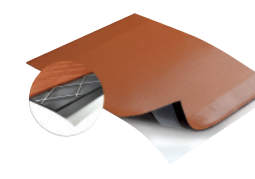

GLAZURY

kasztanowy szary czarny błyszczący*

GLAZURA TOPLINE

szary kryształ

MADE IN GERMANY

Dachówka Turmalin to prosty, elegancki wzór oraz harmonia formy. Linia dachówki jest nowoczesna, gustowna i piękna w swej prostocie. Doskonale sprawdzi się na budynkach nowoczesnych, o prostej lub awangardowej architekturze. Stonowana kolorystyka oraz gładka powierzchnia podkreślą prestiż budynku. Dachówka Turmalin zasługuje na uwagę Klientów pragnących podkreślić swój indywidualizm i nowoczesność.

Dachówka Turmalin nowatorskie rozwiązania

ZINTEGROWANY SYSTEM DACHOWY

Wybierając markę Braas, decydujesz się na całkowicie nowy system krycia dachu. Oprócz wysokiej jakości dachówek, do dyspozycji oddajemy szeroki wybór akcesoriów dachowych. Wszystkie produkty współgrają ze sobą, tworząc spójność zastosowania, kształtu i materiału.

POLECANE AKCESORIA DACHOWE

Metalroll
taśma uszczelniająco-wentylacyjna grzbietu i kalenicy

Membrana Divoroll
wysokoparoprzepuszczalna warstwa wstępnego krycia

Wakaflex
numer 1 wśród obróbek kominowych

DACHÓWKI BRAAS SĄ EKONOMICZNE